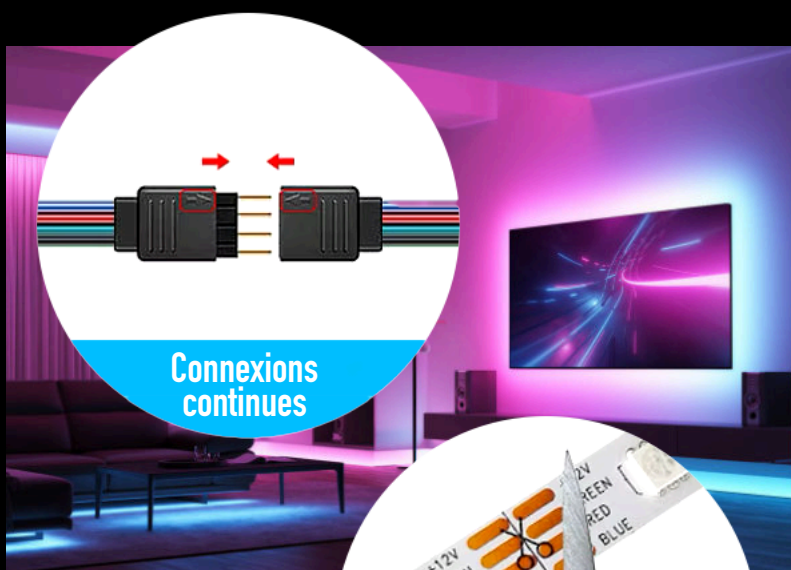

# SPOT DUO/ONE

Capteur 90°  
Max. 10m  
1000 lux  
Rotation 38°  
8sec. - 35mn

 steinel 

CAPTEUR 90°

**100% LED**

Luminosité réglable et couleurs au choix

Connexions continues

Ajustable

# RUBAN LED

- ✓ étanche (protection silicone)
- ✓ pilotage télécommandé
- ✓ ajustements avec smartphone
- ✓ connexion USB ou secteur
- ✓ câbles de connexion disponibles