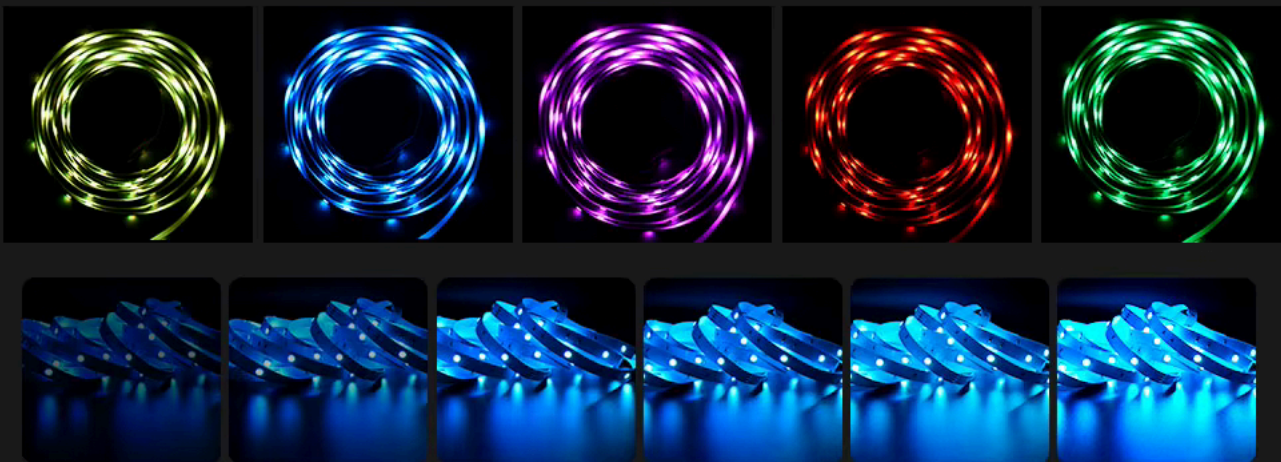

# SPOT DUO/ONE

Capteur 90°  
Max. 10m  
1000 lux  
Rotation 38°  
8sec. - 35mn

 steinel 

CAPTEUR 90°

**100% LED**

Luminosité réglable et couleurs au choix

Connexions continues

Ajustable